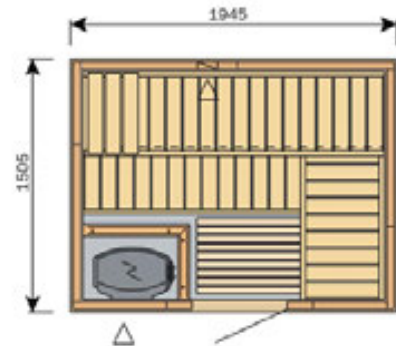

Sauna 2015 – Lagerartikel

Abmessungen: 194,5 × 150,5 × 203 cm

Nordische Fichte

Inkl. Saunaofen, Steuerung, Glastür, Eckleuchte
und Saunazubehör

Nur so lange Vorrat!

20 %
SIE SPAREN
CHF 1618.–

Neupreis	CHF	8088.–

Aktions-Preis jetzt nur	CHF	6470.–