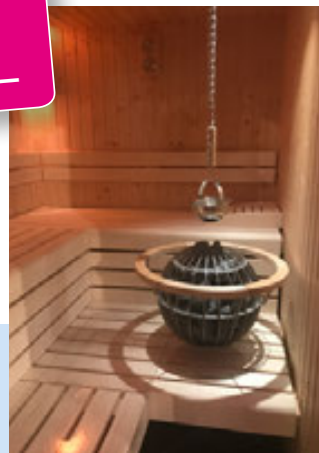

Designsauna - Ausstellungsmodell

Abmessungen: 174 × 235 × 210 cm

Sauna abgeschrägt in nordischer Fichte

Inkl. Saunaofen, Steuerung, Glastür, Eckleuchte, Spot und Saunazubehör

30 %
SIE SPAREN
CHF 3987.-