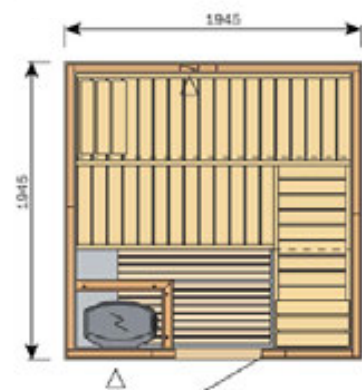

Abmessungen: 194,5 × 194,5 × 203 cm

Nordische Fichte

Inkl. Saunaofen, Steuerung, Glastür, Eckleuchte
und Saunazubehör

Nur so lange Vorrat!

20 %
SIE SPAREN
CHF 1692.–

Neupreis	CHF	8457.–
----------	-----	--------

Aktions-Preis jetzt nur	CHF	6765.–
--------------------------------	------------	---------------

Infrarotkabine – Ausstellungsmodell

Abmessungen: 148 × 100 × 195 cm

Blockbohlen nordische Fichte, Vollholz